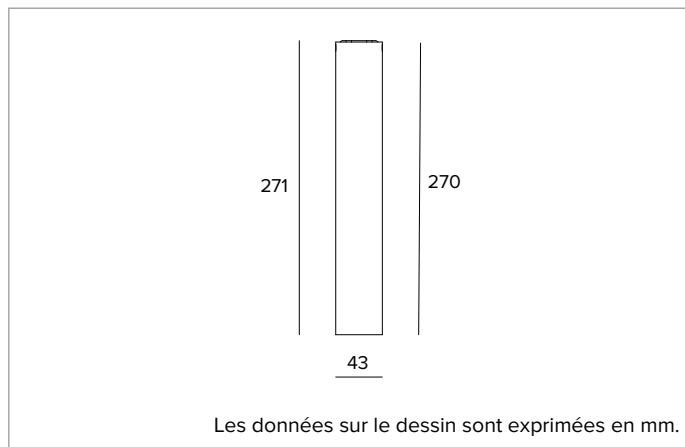

1T9784EL | LABEL 4 - Plafond**Appareil à monter au plafond, pour sources LED à emission directe alimenté par tension de reseau**

	3000K	H(m)	D(m)	Emax(lx)
	Ra90		42°	
Fixture Power	7W	1	0.76	1590
Source Flux	981lm	2	1.52	397
Fixture Flux	725lm	3	2.28	177
Efficacy	97lm/W	4	3.04	99
TS1957	Imax=1621cd/klm	Imax	1590cd	5
			3.80	64

**SOURCE**

LED Chip on Board haute efficacité Ra90. 2700K-3500K en option.

La classe d'efficacité énergétique du produit : D**Puissance nominale : 6,5W****Flux nominal : 981lm****Indice de rendu des couleurs : 90****Rf : 92****Rg : 101****CCT nominale : 3000K****Durée utile (L80/B10) : >50000h tq +25°C****CARACTÉRISTIQUES DE L'ÉCLAIRAGE**

Corps cylindrique en aluminium usiné CNC et revêtu de peinture en poudre.

Couleur et finition : Blanc platre**Dimensions : D=43mm****Poids : 0,4Kg****Degré de protection : IP20****CARACTÉRISTIQUES ÉLECTRIQUES**